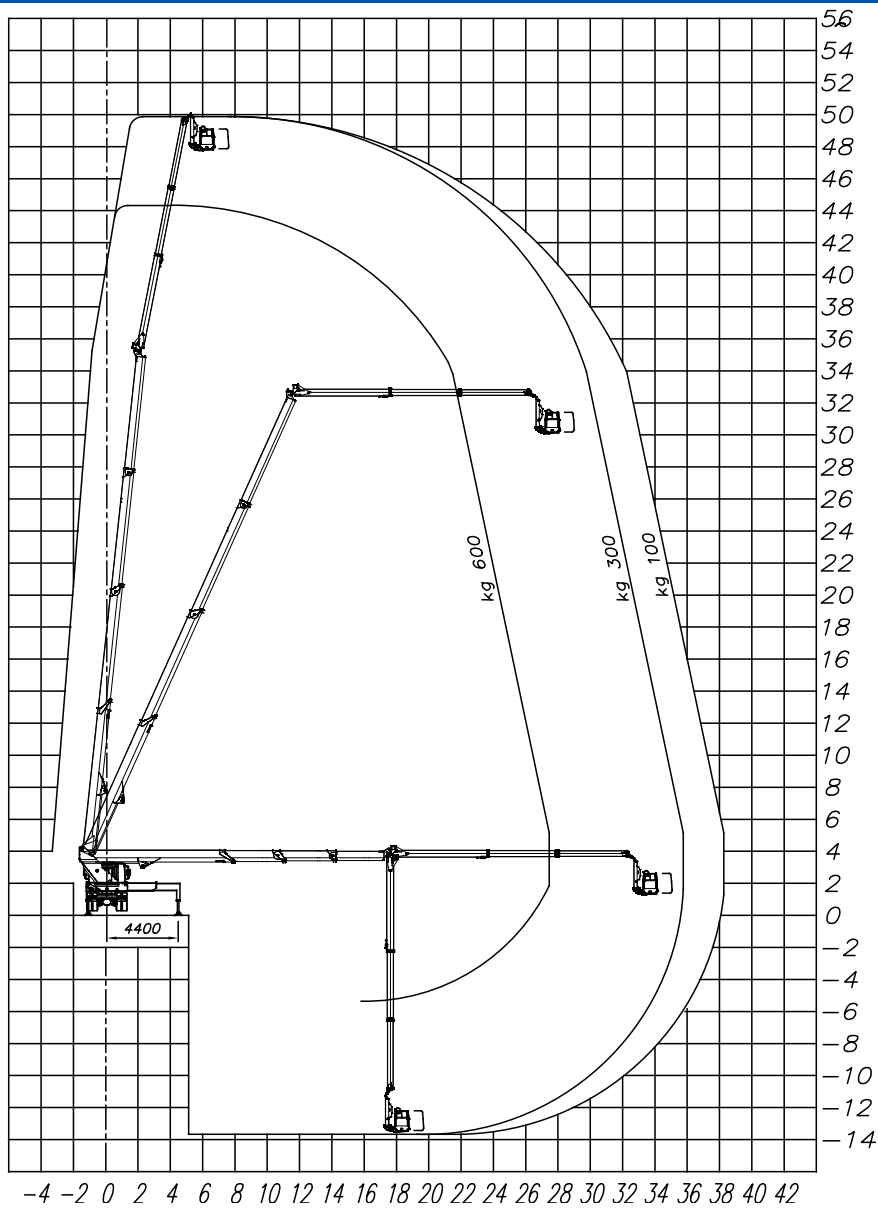

modello

51 TJ

51,00

49,00

38,00

36,00

3500x1100x1100

100/300/600 Kg

360°

180°+180°

Telescopico con Jib

2500 min.

8940 max

32 ton

AUTOCARRATE

CENTRO PRENOTAZIONI
0421 290573