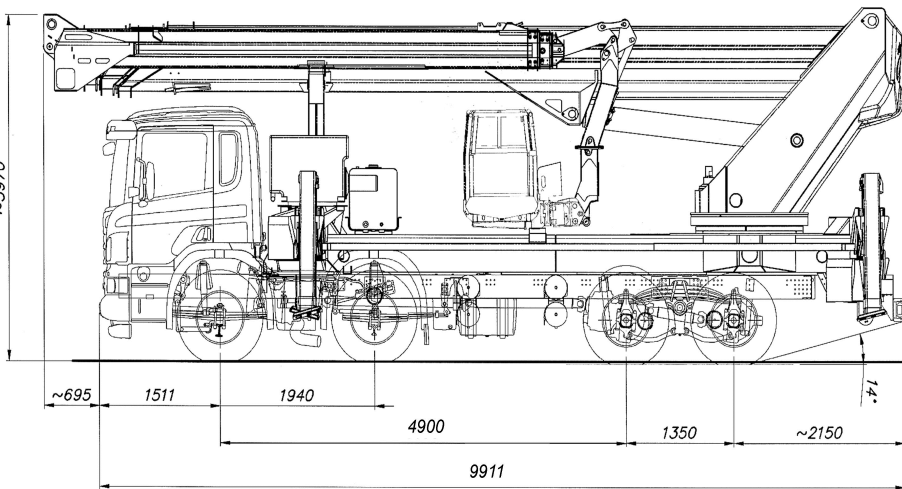

modello

51 TJ

51,00

49,00

38,00

36,00

3500x1100x1100

100/300/600 Kg

360°

180°+180°

Telescopico con Jib

2500 min.

8940 max

32 ton

AUTOCARRATE

CENTRO PRENOTAZIONI
0421 290573